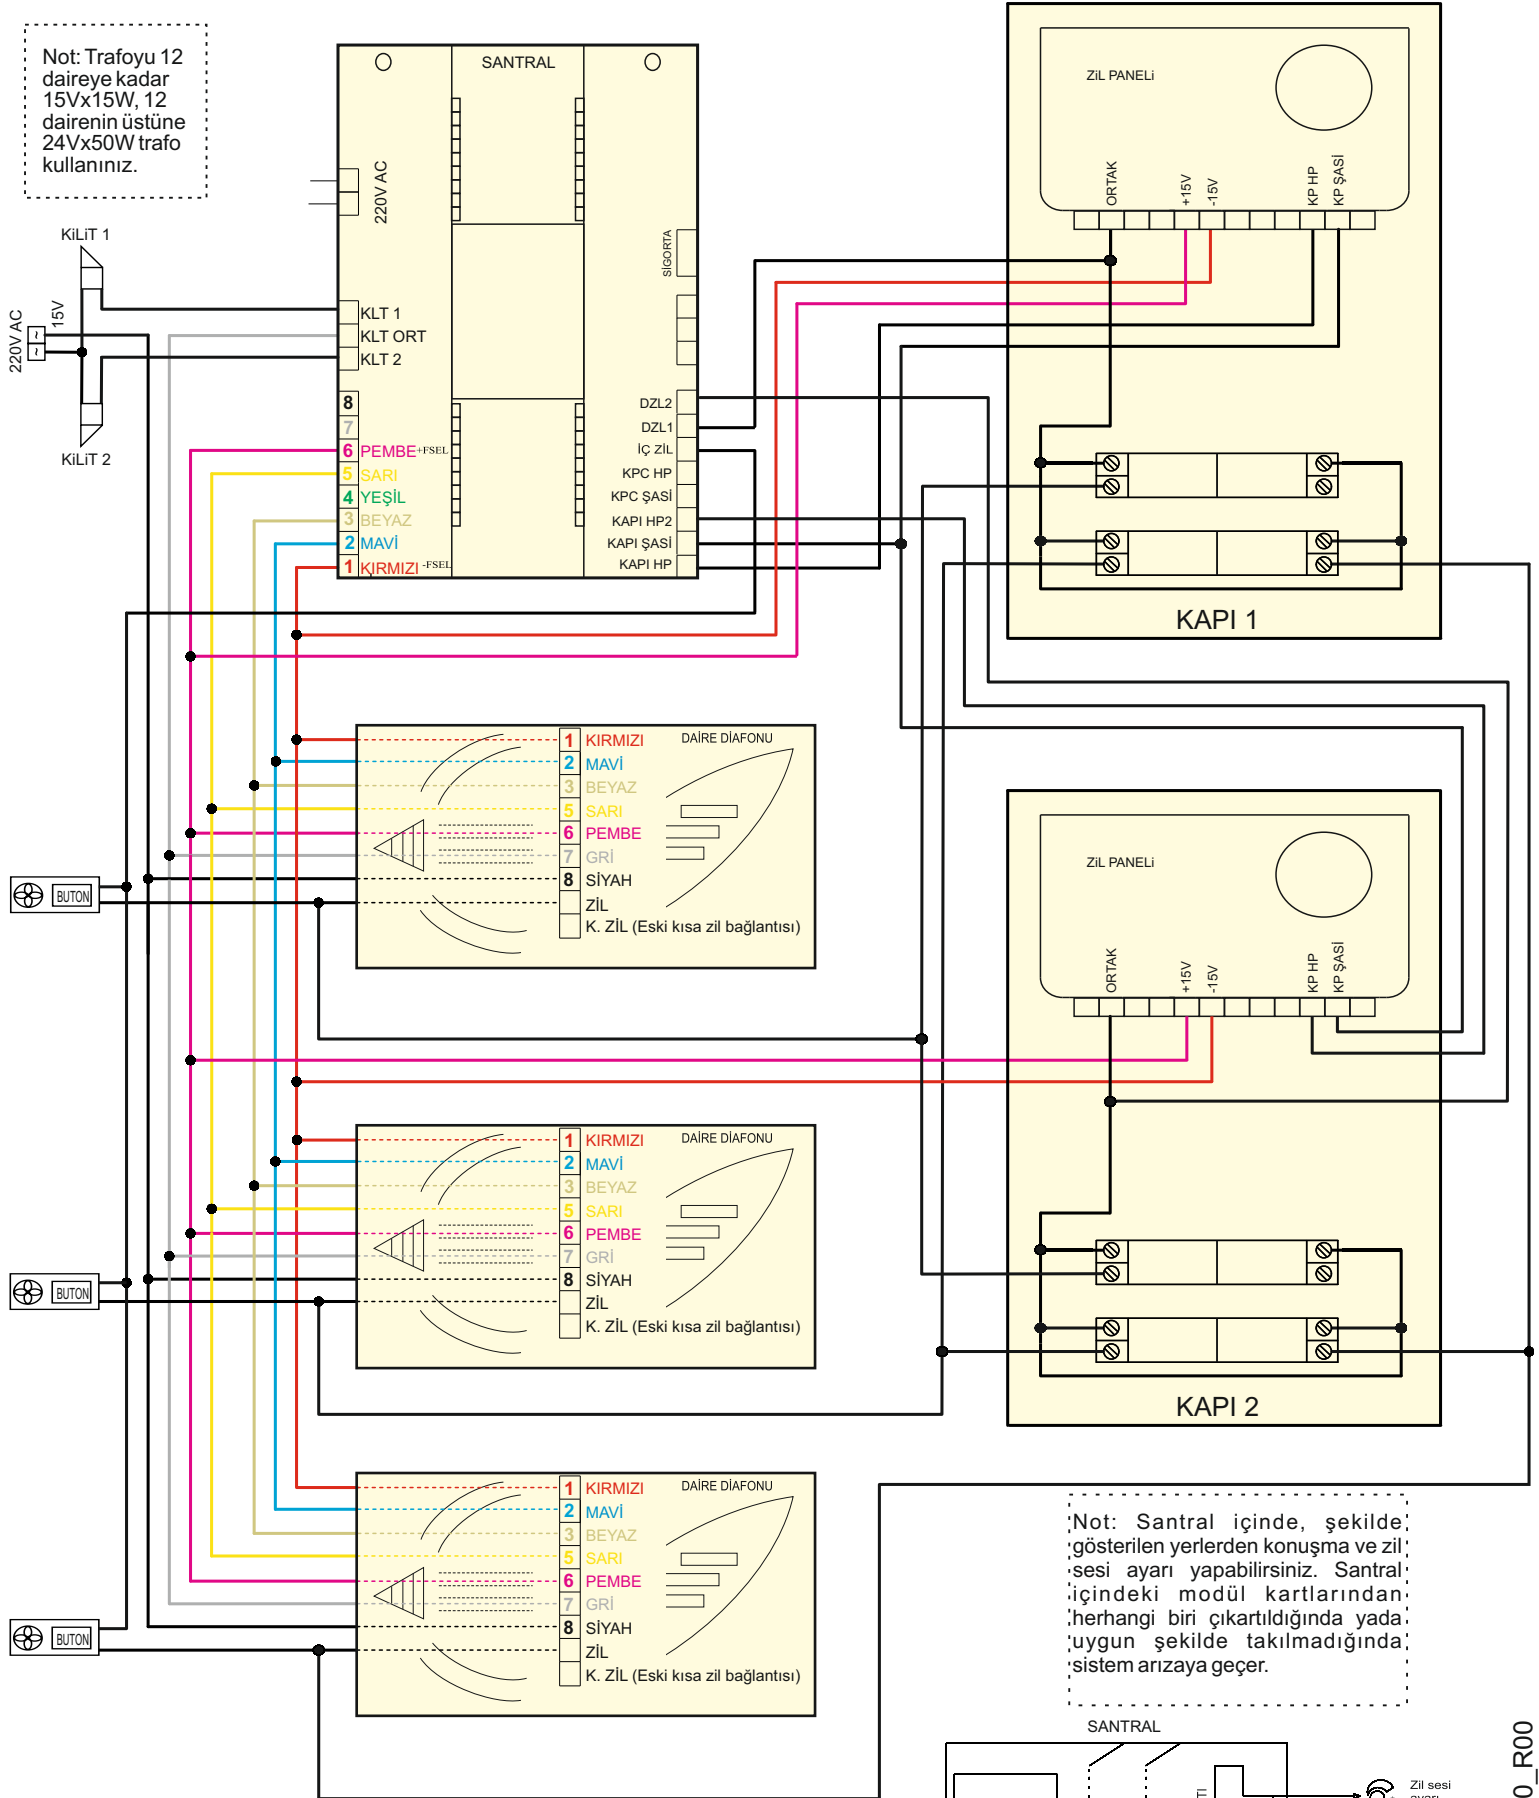

Not: Trafosu 12 daireye kadar 15Vx15W, 12 dairenin üstüne 24Vx50W trafo kullanınız.

Not: Santral içinde, şekilde gösterilen yerlerden konuşma ve zil sesi ayarı yapabilirsiniz. Santral içindeki modül kartlarından herhangi biri çıkartıldığında yada uygun şekilde takılmadığında sistem arızaya geçer.