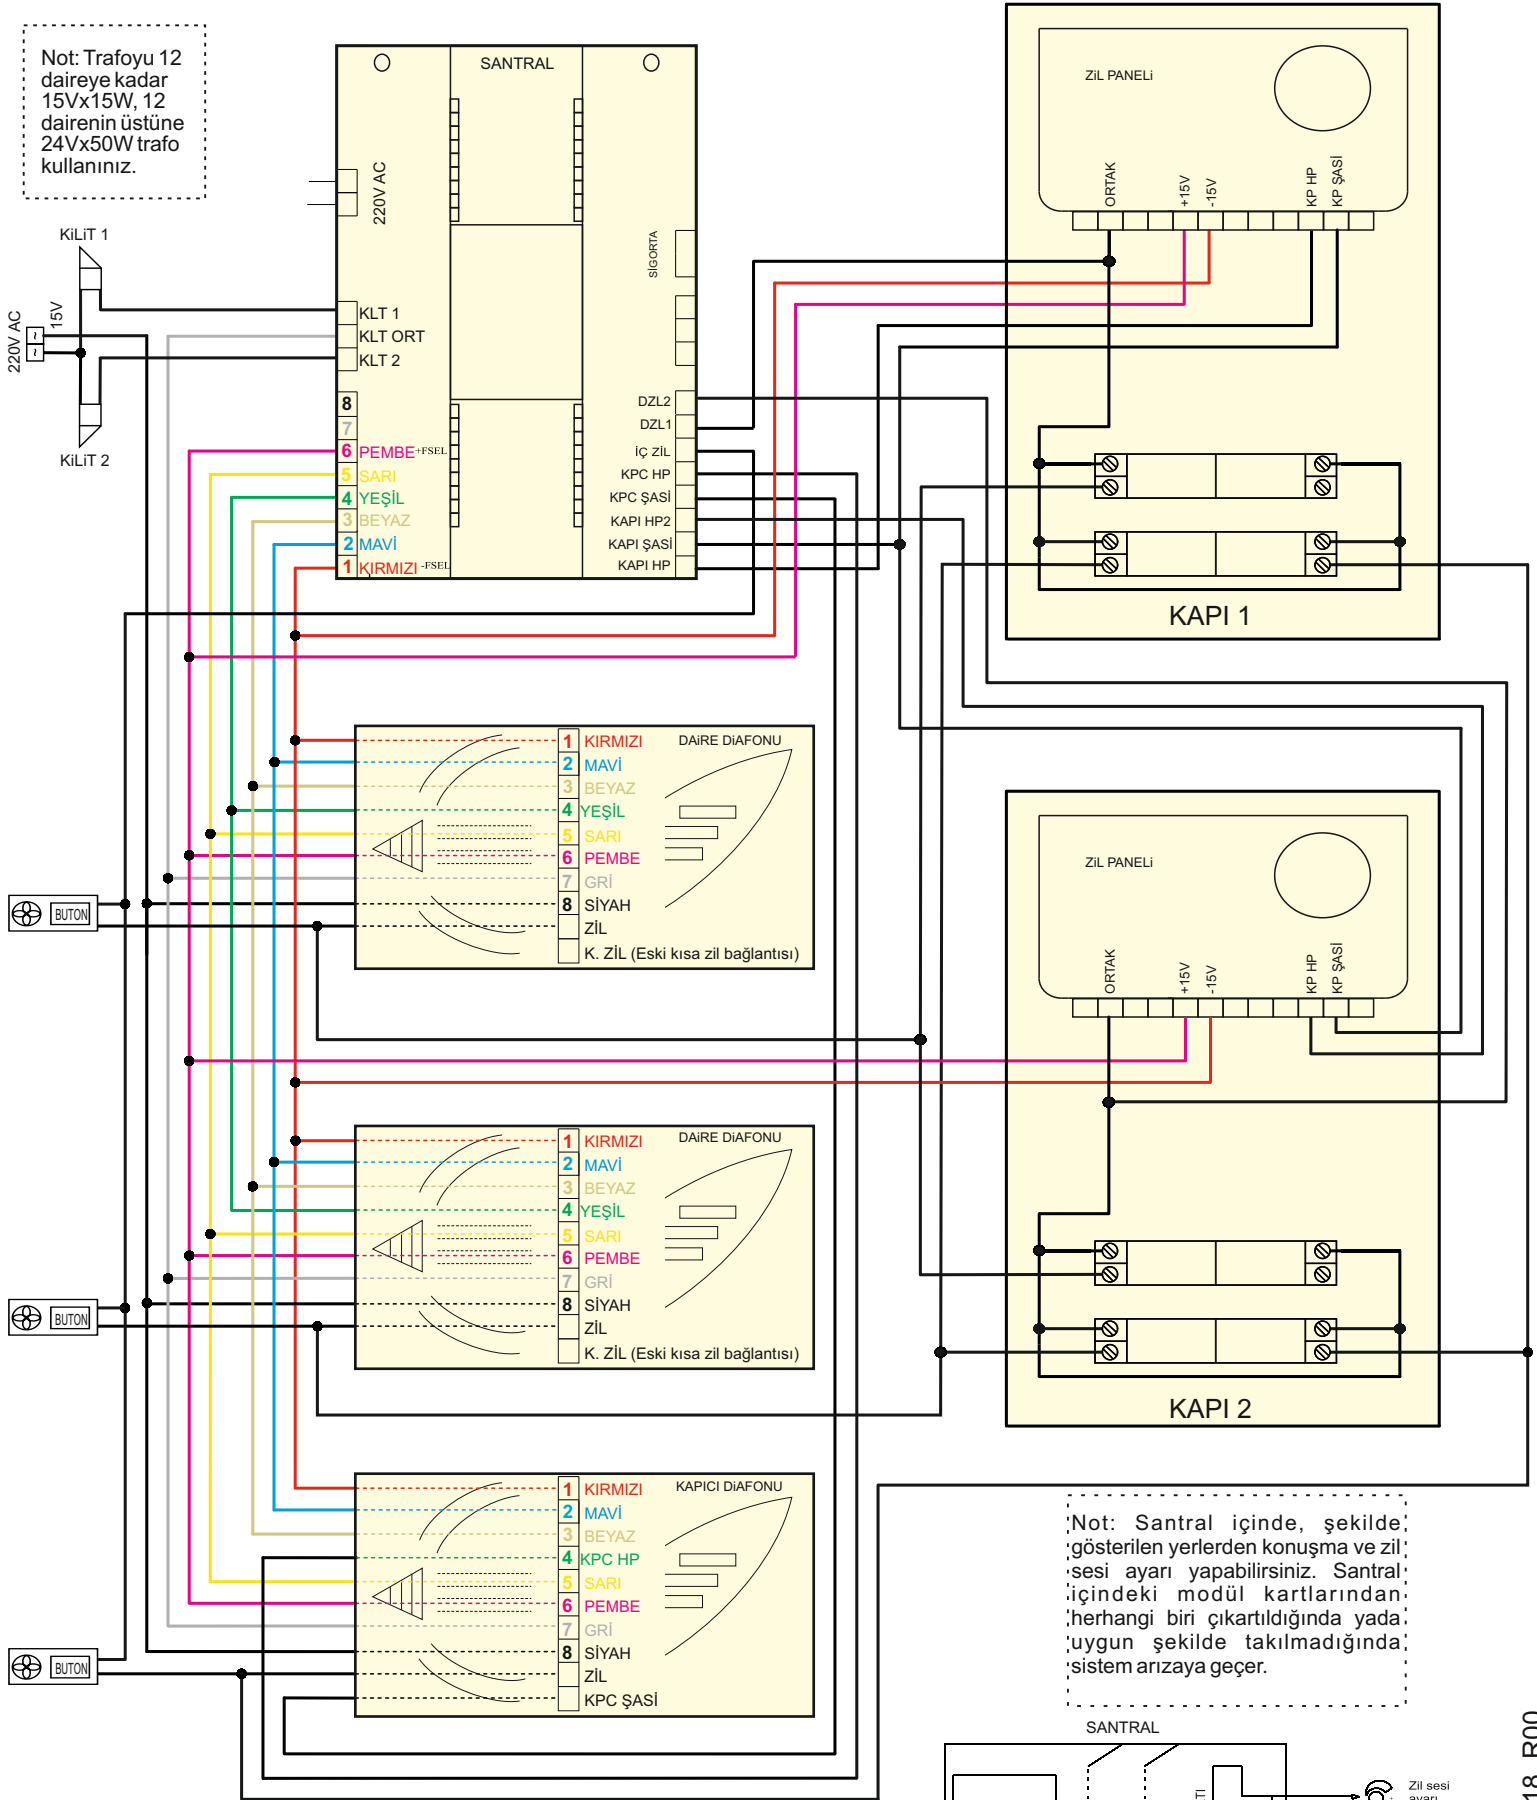

Not: Trafosu 12 daireye kadar 15Vx15W, 12 dairenin üstüne 24Vx50W trafo kullanınız.

Not: Santral içinde, şekilde gösterilen yerlerden konuşma ve zil sesi ayarı yapabilirsiniz. Santral içindeki modül kartlarından herhangi biri çıkartıldığında yada uygun şekilde takılmadığında sistem arızaya geçer.